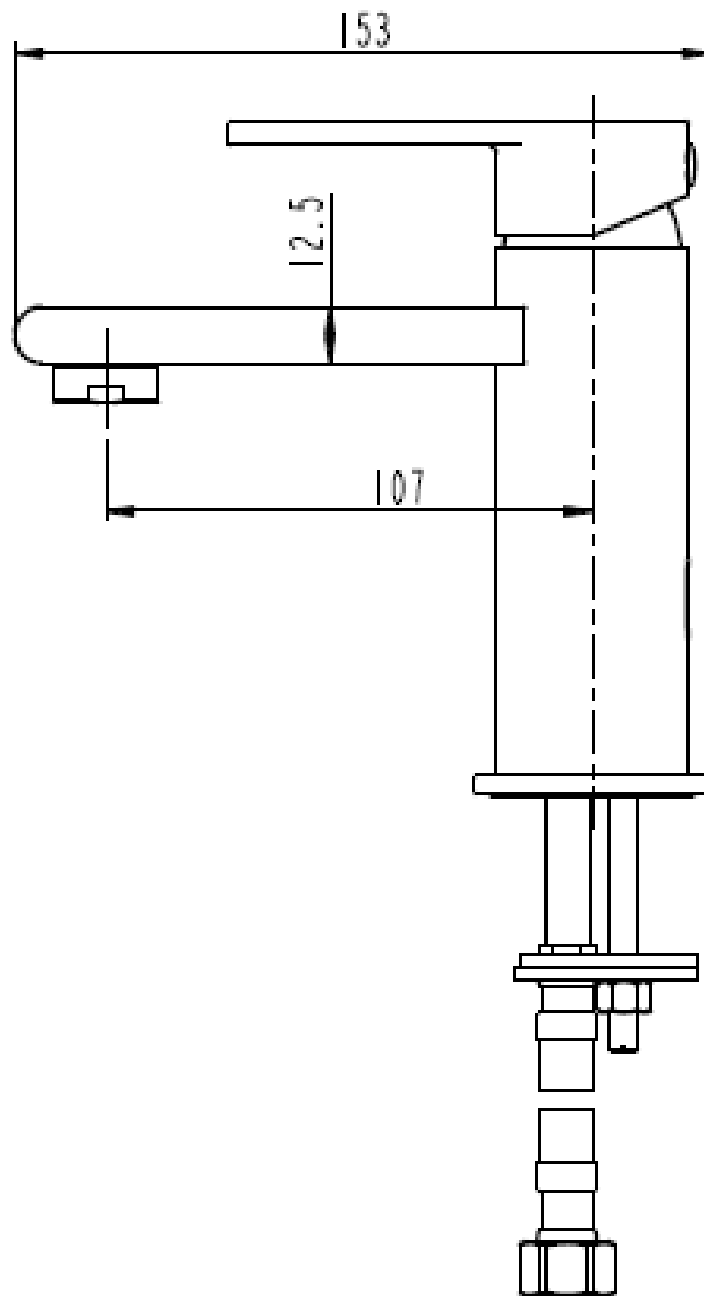

Ved vurdering af, om armaturet ved det aktuelle vandtryk kan give en tilfredsstillende vandstrøm, henvises til DS 439.

- Betjening:** 1 greb for vandstrøm og blanding af koldt og varmt vand
Montering: På håndvask. Tilgang nedefra gennem 10 mm Kombi Flex® slange
Udløb: Fast udløbstud med luftindblander
Støjniveau: $L_{ap} = 14$ dB(A) (ved tryktab 300 kPa)
(Støjniveau i dB(A)) og vandstrøm i afhængighed af tryktabet over armaturet)
Støjgruppe: Gruppe 1
Forudsat vandstrøm: $q^f = 0,1$ l/s
Trykgruppe: Gruppe 150 kPa (Tryktabet over armaturet ved den forudsatte vandstrøm er mellem 50 og 150 kPa)
(1 kPa = 0,01 bar = 0,1 mVs)
Vandstrøm: 14 liter/min v. 3 bar
Materiale: Messing
Regulering: Vandstrøm: keramisk indsats
Indikator: Kold: C Varm: H
Testnorm: DS/EN817

Monteringshul: 32 - 42 mm

Nr. 12895.00
www.vvs-trading.dk