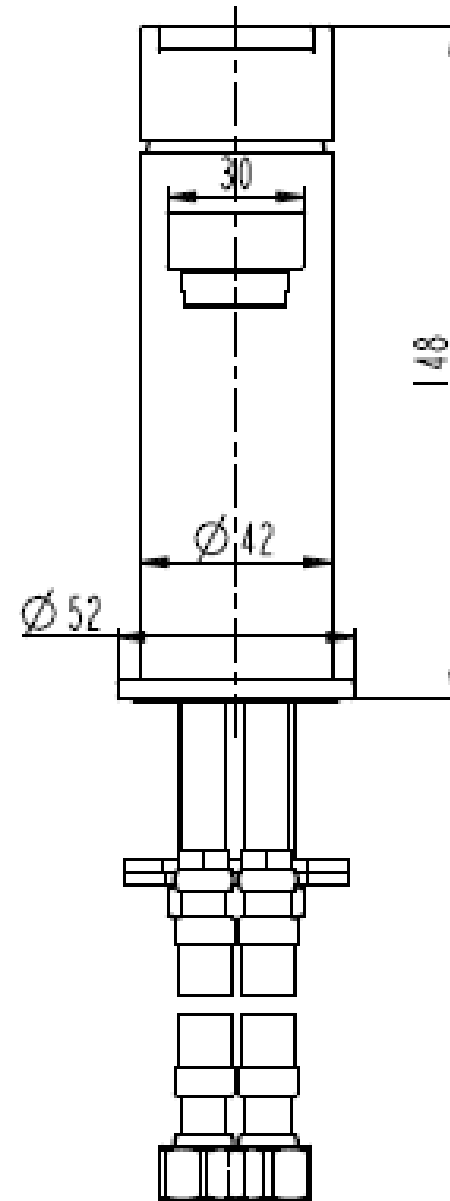

Ved vurdering af, om armaturet ved det aktuelle vandtryk kan give en tilfredsstillende vandstrøm, henvises til DS 439.

- Betjening:** 1 greb for vandstrøm og blanding af koldt og varmt vand
Montering: På håndvask. Tilgang nedefra gennem 10 mm Kombi Flex® slange
Udløb: Fast udløbstud med luftindblander
Støjniveau: $L_{ap} = 14$ dB(A) (ved tryktab 300 kPa)
(Støjniveau i dB(A)) og vandstrøm i afhængighed af tryktabet over armaturet)
Støjgruppe: Gruppe 1
Forudsat vandstrøm: $q^f = 0,1$ l/s
Trykgruppe: Gruppe 150 kPa (Tryktabet over armaturet ved den forudsatte vandstrøm er mellem 50 og 150 kPa)
(1 kPa = 0,01 bar = 0,1 mVs)
Vandstrøm: 14 liter/min v. 3 bar
Materiale: Messing
Regulering: Vandstrøm: keramisk indsats
Indikator: Kold: C Varm: H
Testnorm: DS/EN817

Monteringshul: 32 - 42 mm

Nr. 12895.00
www.vvs-trading.dk